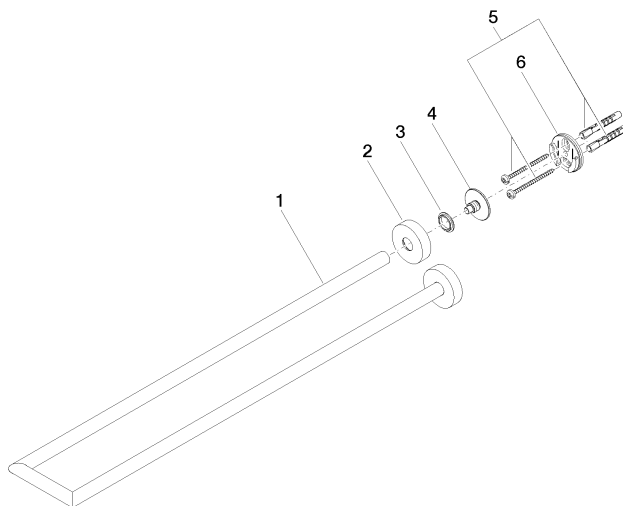

83 210 979

- entraxe 72 mm
- largeur 112 mm
- hauteur 40 mm
- rosace Ø 40 mm
- saillie 500 mm

S'adapte aux gammes suivantes : LISSÉ,  
META

	Or clair	83 210 979-26
	Chrome	83 210 979-00
	Platine brossé	83 210 979-06
	Dark Chrome	83 210 979-19
	Or clair brossé	83 210 979-27
	Noir mat	83 210 979-33
	Bronze brossé	83 210 979-42
	Champagne brossé (Or 22cts)	83 210 979-46
	Champagne (Or 22cts)	83 210 979-47
	Chrome brossé	83 210 979-93
	Dark Platinum brossé	83 210 979-99

83 210 979

mm [inches]

83 210 979

Les pièces pour les  
autres finitions  
peuvent être  
trouvées ici : Chrome

### Liste des pièces de rechange

N°	Article Numéro	Désignation	Fréquence de montage	Délai de livraison
1	05 28 22 627 00-26	patte de fixation	1	60
2	08 27 97 500-26	rosace	2	60
3	08 30 11 516 90	anneau	2	2
4	08 17 97 560 90	patte de fixation	2	2
5	05 30 31 025 00 90	set de fixation	2	2
6	08 17 97 501 07	patte de fixation	2	2