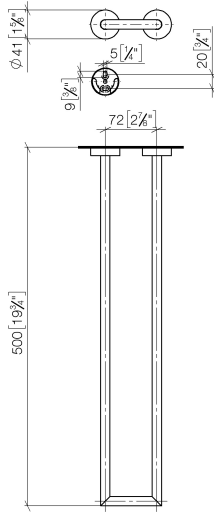

83 210 979

- entraxe 72 mm
- largeur 112 mm
- hauteur 40 mm
- rosace Ø 40 mm
- saillie 500 mm

S'adapte aux gammes suivantes : LISSÉ,  
META

	Or clair	83 210 979-26
	Chrome	83 210 979-00
	Platine brossé	83 210 979-06
	Dark Chrome	83 210 979-19
	Or clair brossé	83 210 979-27
	Noir mat	83 210 979-33
	Bronze brossé	83 210 979-42
	Champagne brossé (Or 22cts)	83 210 979-46
	Champagne (Or 22cts)	83 210 979-47
	Chrome brossé	83 210 979-93
	Dark Platinum brossé	83 210 979-99

83 210 979

mm [inches]

83 210 979

Les pièces pour les  
autres finitions  
peuvent être  
trouvées ici : Chrome

### Liste des pièces de rechange

N°	Article Numéro	Désignation	Fréquence de montage	Délai de livraison
1	05 28 22 627 00-26	patte de fixation	1	60
2	08 27 97 500-26	rosace	2	60
3	08 30 11 516 90	anneau	2	2
4	08 17 97 560 90	patte de fixation	2	2
5	05 30 31 025 00 90	set de fixation	2	2
6	08 17 97 501 07	patte de fixation	2	2